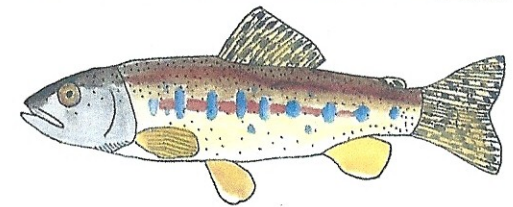

RIO YAQUI TROUT
Oncorhynchus mykiss

#21 Sofia