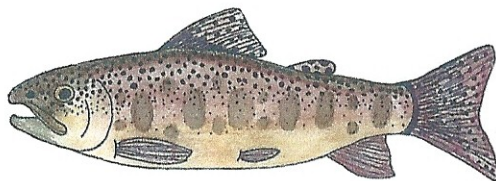

GILA TROUT
Oncorhynchus gilae gilae

#19 Sina